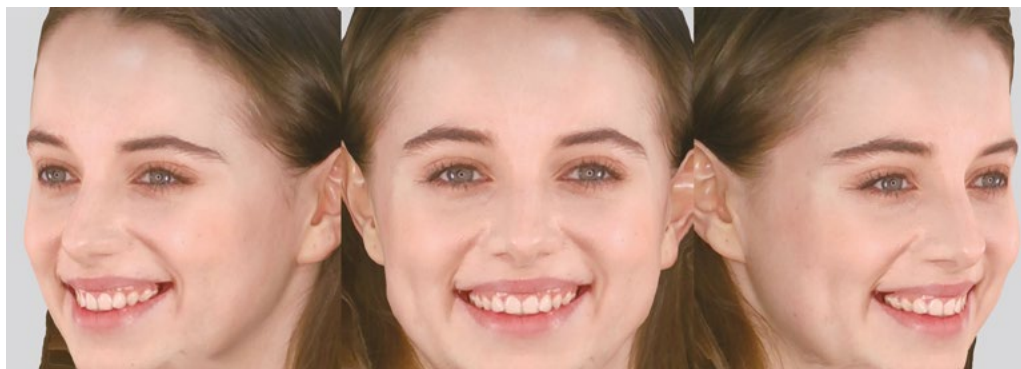

RAYFace

Scanner facciale

Scansione facciale 3D in un unico scatto

Grande efficacia nella comunicazione visiva con il paziente.

Diversi scenari: dall'efficiente comunicazione del "Digital Smile System", fino all'integrazione con altri dispositivi per ottimizzare l'utilizzo e le funzionalità.

- **Sistema aperto:** Utilizzabile anche in abbinamento con qualsiasi altro sistema 3D.
- **Qualità:** Scanner facciale in qualità fotografica.
- **Veloce:** Acquisizione in 0,5sec. Con 9 telecamere ottiche e termiche.
- **Completo:** Software di visualizzazione, matching e presentazione immediata Smile Design al paziente.
- **Multifunzionale:** Può operare da solo o in abbinamento con impronta digitale ed esame CBCT 3D.